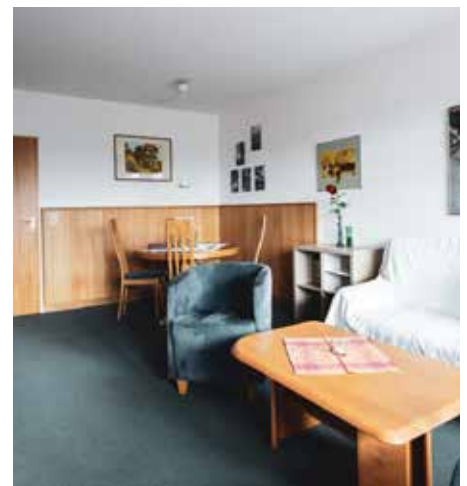

Ferienwohnungen Terrassen Park

Schonach
Schwarzwald

Herzlich Willkommen.

Willkommen im Terrassenpark - ein Ort, an dem Sie den Alltag hinter sich lassen und in eine Welt voller Entspannung, Abenteuer und atemberaubender Aussichten eintauchen können. Hier, auf 1.000 Meter Höhe im Herzen des Schwarzwaldes, liegt eine Oase der Ruhe und Erholung, die darauf wartet, von Ihnen entdeckt zu werden.

Egal, ob Sie ein Wanderer, ein Mountainbiker oder ein Wintersport-Fan sind, der Terrassenpark hat für jeden etwas zu bieten. Hier können Sie durch die malerischen Wälder und Täler des Schwarzwaldes wandern, aufregende Mountainbike-Strecken erkunden oder auf den gepflegten Pisten Skifahren oder Snowboarden.

Insgesamt bietet der Terrassenpark ein Erlebnis, das Sie nicht vergessen werden. Es ist ein Ort der Schönheit, der Erholung und des Abenteuers, der darauf wartet, von Ihnen entdeckt zu werden. Wenn Sie bereit sind, Ihre Seele baumeln zu lassen und in eine Welt der Freiheit und Entspannung einzutauchen, dann besuchen Sie den Terrassenpark im Herzen des Schwarzwaldes.

Appartement 76