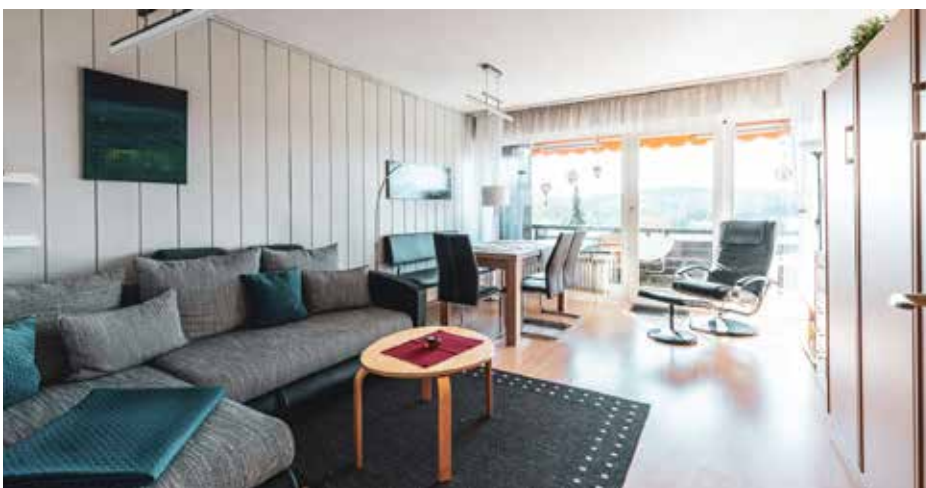

Ferienwohnungen Terrassen Park

Schonach
Schwarzwald

★★★★
★★★

Herzlich Willkommen.

Willkommen im Terrassenpark - ein Ort, an dem Sie den Alltag hinter sich lassen und in eine Welt voller Entspannung, Abenteuer und atemberaubender Aussichten eintauchen können. Hier, auf 1.000 Meter Höhe im Herzen des Schwarzwaldes, liegt eine Oase der Ruhe und Erholung, die darauf wartet, von Ihnen entdeckt zu werden.

Egal, ob Sie ein Wanderer, ein Mountainbiker oder ein Wintersport-Fan sind, der Terrassenpark hat für jeden etwas zu bieten. Hier können Sie durch die malerischen Wälder und Täler des Schwarzwaldes wandern, aufregende Mountainbike-Strecken erkunden oder auf den gepflegten Pisten Skifahren oder Snowboarden.

Insgesamt bietet der Terrassenpark ein Erlebnis, das Sie nicht vergessen werden. Es ist ein Ort der Schönheit, der Erholung und des Abenteuers, der darauf wartet, von Ihnen entdeckt zu werden. Wenn Sie bereit sind, Ihre Seele baumeln zu lassen und in eine Welt der Freiheit und Entspannung einzutauchen, dann besuchen Sie den Terrassenpark im Herzen des Schwarzwaldes.

Appartement 217