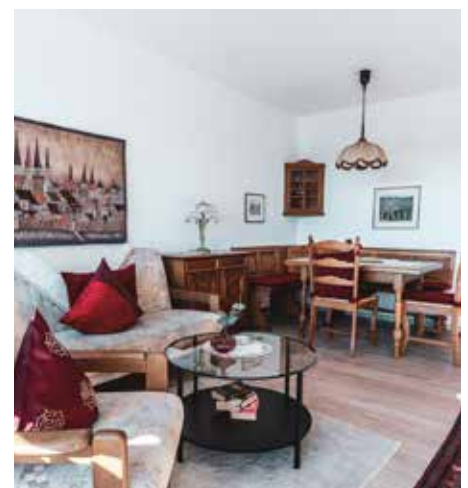

Ferienwohnungen Terrassen Park

Schonach
Schwarzwald

Herzlich Willkommen.

Willkommen im Terrassenpark - ein Ort, an dem Sie den Alltag hinter sich lassen und in eine Welt voller Entspannung, Abenteuer und atemberaubender Aussichten eintauchen können. Hier, auf 1.000 Meter Höhe im Herzen des Schwarzwaldes, liegt eine Oase der Ruhe und Erholung, die darauf wartet, von Ihnen entdeckt zu werden.

Egal, ob Sie ein Wanderer, ein Mountainbiker oder ein Wintersport-Fan sind, der Terrassenpark hat für jeden etwas zu bieten. Hier können Sie durch die malerischen Wälder und Täler des Schwarzwaldes wandern, aufregende Mountainbike-Strecken erkunden oder auf den gepflegten Pisten Skifahren oder Snowboarden.

Insgesamt bietet der Terrassenpark ein Erlebnis, das Sie nicht vergessen werden. Es ist ein Ort der Schönheit, der Erholung und des Abenteuers, der darauf wartet, von Ihnen entdeckt zu werden. Wenn Sie bereit sind, Ihre Seele baumeln zu lassen und in eine Welt der Freiheit und Entspannung einzutauchen, dann besuchen Sie den Terrassenpark im Herzen des Schwarzwaldes.

Appartement 153