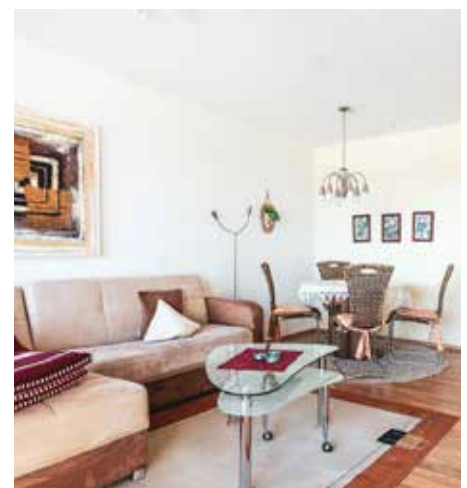

Ferienwohnungen Terrassen Park

Schonach
Schwarzwald

Herzlich Willkommen.

Willkommen im Terrassenpark - ein Ort, an dem Sie den Alltag hinter sich lassen und in eine Welt voller Entspannung, Abenteuer und atemberaubender Aussichten eintauchen können. Hier, auf 1.000 Meter Höhe im Herzen des Schwarzwaldes, liegt eine Oase der Ruhe und Erholung, die darauf wartet, von Ihnen entdeckt zu werden.

Egal, ob Sie ein Wanderer, ein Mountainbiker oder ein Wintersport-Fan sind, der Terrassenpark hat für jeden etwas zu bieten. Hier können Sie durch die malerischen Wälder und Täler des Schwarzwaldes wandern, aufregende Mountainbike-Strecken erkunden oder auf den gepflegten Pisten Skifahren oder Snowboarden.

Insgesamt bietet der Terrassenpark ein Erlebnis, das Sie nicht vergessen werden. Es ist ein Ort der Schönheit, der Erholung und des Abenteuers, der darauf wartet, von Ihnen entdeckt zu werden. Wenn Sie bereit sind, Ihre Seele baumeln zu lassen und in eine Welt der Freiheit und Entspannung einzutauchen, dann besuchen Sie den Terrassenpark im Herzen des Schwarzwaldes.

Appartement 129