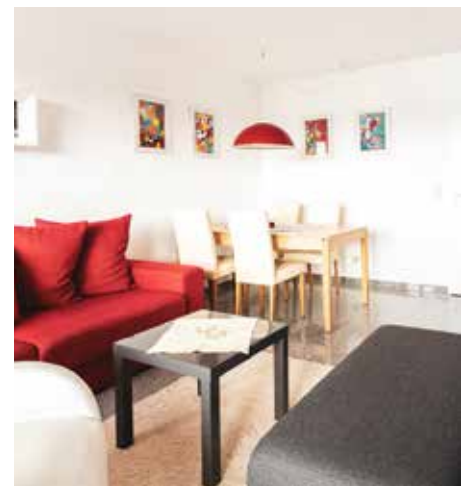

Ferienwohnungen Terrassen Park

Schonach
Schwarzwald

Herzlich Willkommen.

Willkommen im Terrassenpark - ein Ort, an dem Sie den Alltag hinter sich lassen und in eine Welt voller Entspannung, Abenteuer und atemberaubender Aussichten eintauchen können. Hier, auf 1.000 Meter Höhe im Herzen des Schwarzwaldes, liegt eine Oase der Ruhe und Erholung, die darauf wartet, von Ihnen entdeckt zu werden.

Egal, ob Sie ein Wanderer, ein Mountainbiker oder ein Wintersport-Fan sind, der Terrassenpark hat für jeden etwas zu bieten. Hier können Sie durch die malerischen Wälder und Täler des Schwarzwaldes wandern, aufregende Mountainbike-Strecken erkunden oder auf den gepflegten Pisten Skifahren oder Snowboarden.

Insgesamt bietet der Terrassenpark ein Erlebnis, das Sie nicht vergessen werden. Es ist ein Ort der Schönheit, der Erholung und des Abenteuers, der darauf wartet, von Ihnen entdeckt zu werden. Wenn Sie bereit sind, Ihre Seele baumeln zu lassen und in eine Welt der Freiheit und Entspannung einzutauchen, dann besuchen Sie den Terrassenpark im Herzen des Schwarzwaldes.

Appartement 125