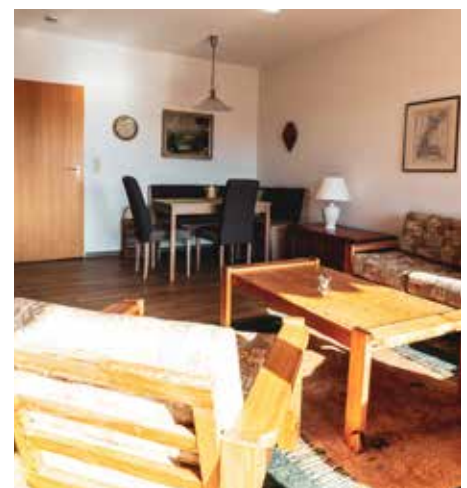

Ferienwohnungen Terrassen Park

Schonach
Schwarzwald

Herzlich Willkommen.

Willkommen im Terrassenpark - ein Ort, an dem Sie den Alltag hinter sich lassen und in eine Welt voller Entspannung, Abenteuer und atemberaubender Aussichten eintauchen können. Hier, auf 1.000 Meter Höhe im Herzen des Schwarzwaldes, liegt eine Oase der Ruhe und Erholung, die darauf wartet, von Ihnen entdeckt zu werden.

Egal, ob Sie ein Wanderer, ein Mountainbiker oder ein Wintersport-Fan sind, der Terrassenpark hat für jeden etwas zu bieten. Hier können Sie durch die malerischen Wälder und Täler des Schwarzwaldes wandern, aufregende Mountainbike-Strecken erkunden oder auf den gepflegten Pisten Skifahren oder Snowboarden.

Insgesamt bietet der Terrassenpark ein Erlebnis, das Sie nicht vergessen werden. Es ist ein Ort der Schönheit, der Erholung und des Abenteuers, der darauf wartet, von Ihnen entdeckt zu werden. Wenn Sie bereit sind, Ihre Seele baumeln zu lassen und in eine Welt der Freiheit und Entspannung einzutauchen, dann besuchen Sie den Terrassenpark im Herzen des Schwarzwaldes.

Appartement 12